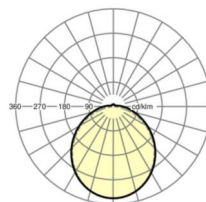

параметры

номер заказа	21665214180
код EAN	4020863354849
номер таможенного тарифа	94051140
Знак прохождения контроля	IP 44, класс защиты I, F, HACCP DIN10500/Food/IFS-пригодность для применения/BRC, Indoor, CE
Степень ударопрочности IK	IK04
Температура окружения	ta 25°C
Гарантийный срок	5 лет
Государственные программы поддержки	BEG - государственные субсидии для энергосберегающих зданий (действительна только для Германии)

электротехника

Балласт	Электронный драйвер (1 штука)
Мощность системы	46W
сетевое напряжение	230V/50Hz
автоматический предохранитель (пусковой ток)	8 штук/B10, 13 штук/B16, 13 штук/C10, 21 штук/C16
класс энергосбережения/Источник света	C

Оптика

Оснастка	LED, цветопередача/оттенок света CRI ≥ 80 / 4000K
Допуск для координаты цветности (MacAdam)	3SDCM
Фотобиологическая безопасность (светильник)	RG0
Номинальный световой поток	6540lm
Срок службы LED	70000h L80/B10 (Tq 25°C), 50000h L90/B10 (Tq 25°C)
светоотдача светильников	141lm/W
UGR поп./вдоль	22.2 / 21.6

DEEP-LINK

<https://www.regiolux.de/ru/article/21665214180>