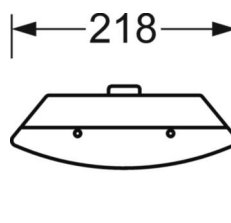

DEEP-LINK

<https://www.regiolux.de/ru/article/21665214180>

Ссылка	LED 6500lm 840
ηLB	100 %
Φ ↓/↑	95 % / 5 %
UGR поп./вдоль	22.2 / 21.6

Механика

цвет корпуса	белый стандартный для электротехники RAL 9016
размеры (LxWxH/DxH)	1504mm x 218mm x 80mm
вес (нетто)	3.25kg
Cable entry KE (X/Y)	0mm/0mm
Вид монтажа	Потолочная одиночная установка, установка отдельных светильников на подвесе, установка на стене

размеры

L	1504 mm	Длина
B	218 mm	Ширина
H	80 mm	Высота
A1	1100 mm	Расстояние между точками крепежа при одиночной установке
A3	554 mm	Расстояние между точками крепежа между светильниками в световой п
X	0 mm	Расстояние от ввода проводов до середины светильника по оси X (вдо
Y	0 mm	Расстояние от ввода проводов до середины светильника по оси Y (поп