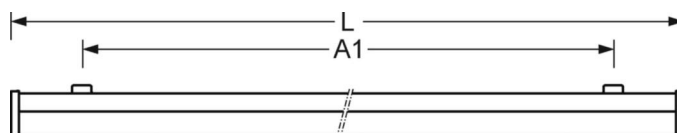

DEEP-LINK

<https://www.regiolux.de/ru/article/21665214180>

Ссылка	LED 6500lm 840
ηLB	100 %
Φ ↓/↑	95 % / 5 %
UGR поп./вдоль	22.2 / 21.6

Механика

цвет корпуса	белый стандартный для электротехники RAL 9016
размеры (LxWxH/DxH)	1504mm x 218mm x 80mm
вес (нетто)	3.25kg
Cable entry KE (X/Y)	0mm/0mm
Вид монтажа	Потолочная одиночная установка, установка отдельных светильников на подвесе, установка на стене

размеры

L	1504 mm	Длина
B	218 mm	Ширина
H	80 mm	Высота
A1	1100 mm	Расстояние между точками крепежа при одиночной установке
A3	554 mm	Расстояние между точками крепежа между светильниками в световой п
X	0 mm	Расстояние от ввода проводов до середины светильника по оси X (вдо
Y	0 mm	Расстояние от ввода проводов до середины светильника по оси Y (поп