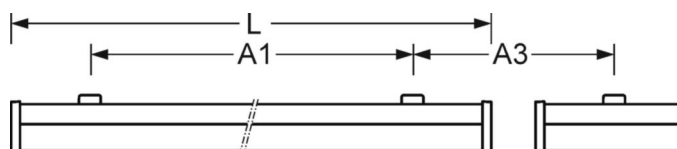

плафонный-/накладной светильник - рассеиватель опаловый - прямой свет

Тело светильника из профилированной листовой стали, с трапецевидными ребрами, белые торцы из поликарбоната, вводы для проводов расположены близко к середине светильника, крепление плафона с защелкиванием; Цвет корпуса белый стандартный для электротехники RAL 9016; Прямое распределение света, рассеивание посредством плафона из выпуклого сатинированного акрилового стекла с продольными призмами внутри, насадочные белые торцы из поликарбоната, стойкого к УФ-лучам; Подключение к сети через 3-полюсную присоединительную клемму втычного контакта.. Маятниково-подвесной набор, укомплектованный, LPA-PS для установки на подвесе заказывается отдельно.

DEEP-LINK

<https://www.regiolux.de/ru/article/21665214180>

Ссылка	LED 6500lm 840
ηLB	100 %
Φ ↓/↑	95 % / 5 %
UGR поп./вдоль	22.2 / 21.6

Механика

цвет корпуса	белый стандартный для электротехники RAL 9016
размеры (LxWxH/DxH)	1504mm x 218mm x 80mm
вес (нетто)	3.25kg
Cable entry KE (X/Y)	0mm/0mm
Вид монтажа	Потолочная одиночная установка, установка отдельных светильников на подвесе, установка на стене

размеры

L	1504 mm	Длина
B	218 mm	Ширина
H	80 mm	Высота
A1	1100 mm	Расстояние между точками крепежа при одиночной установке
A3	554 mm	Расстояние между точками крепежа между светильниками в световой п
X	0 mm	Расстояние от ввода проводов до середины светильника по оси X (вдо
Y	0 mm	Расстояние от ввода проводов до середины светильника по оси Y (поп